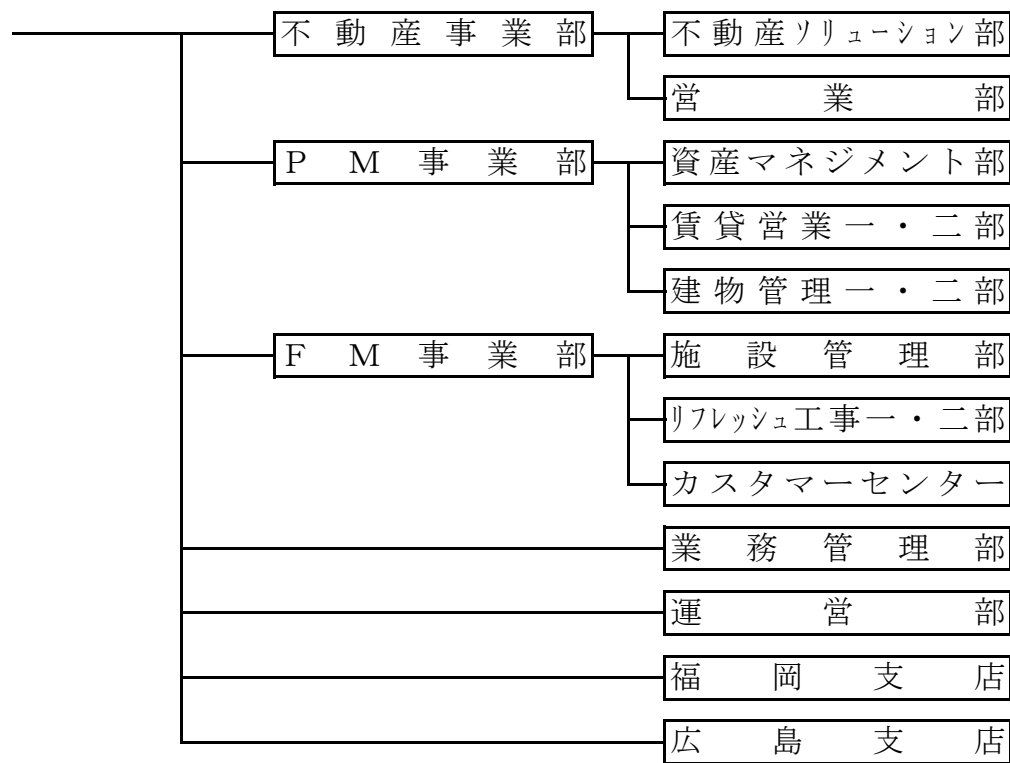

長谷エライブネット

[東京支社]

[関西支社]

[東海支社]

[経営管理部門]